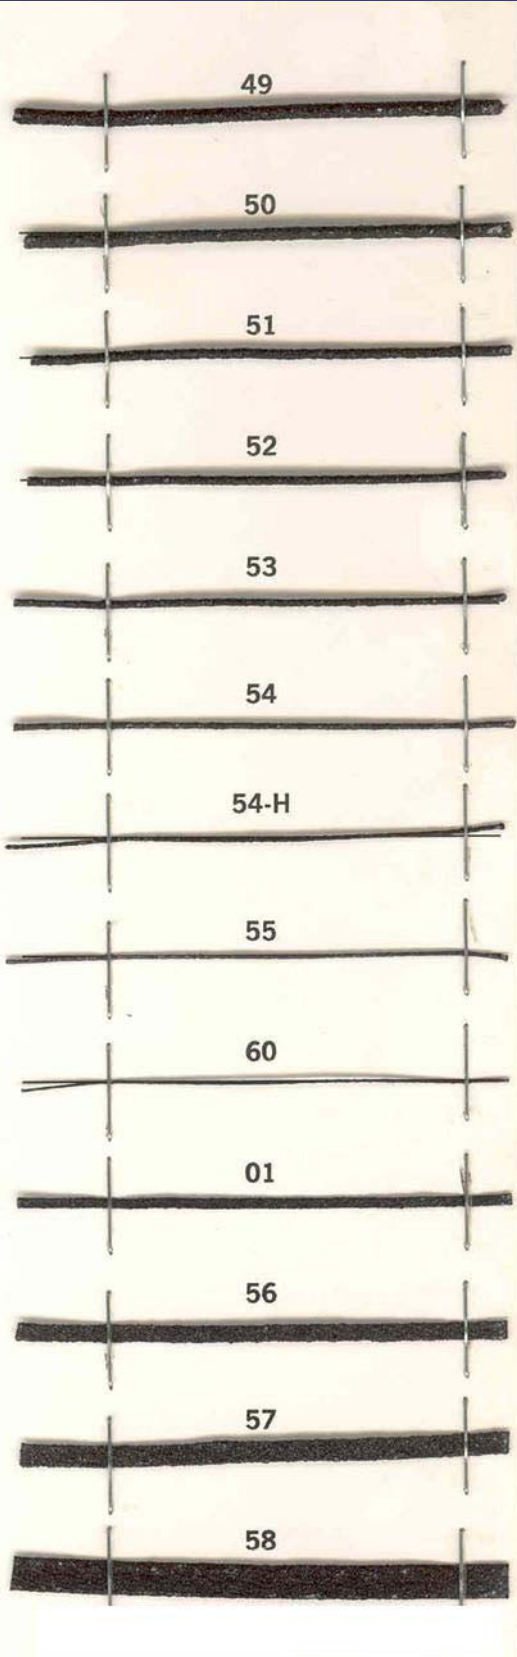

SCHUURKOORD MITCHELL'S RUBANS ABRASIFS - ABRASIVE CORD - SCHMIRGELSCHNUR

Rol 15 mt.

ALUMINIUM OXIDE SCHUURSNOER
CORDES ET RUBANS ABRASIFS EN OXIDE ALU
ALUMINIUM OXIDE CORDS & TAPES
SCHMIRGELSCHNUR ALUMINIUM OXYD

Art. No.	Diam. mm.	Korrel	
No. art.	Diam. mm.	Grain	
48	2.36	150	070.200.030
49	2.08	120	070.200.040
50	1.78	180	070.200.050
51	1.40	120	070.200.060
52	1.40	150	070.200.070
53	1.02	180	070.200.080
54	0.76	200	070.200.090

breedte/largeur/width/Breite

01 Tape	1.59	180	070.200.020
56 Tape	2.38	180	070.200.120
57 Tape	3.18	180	070.200.130
58 Tape	4.76	150	070.200.140
59 Tape	6.35	150	070.200.150

POLIERSNOER
CORDES ET RUBANS ABRASIFS A POLIR
CROCUS CORDS & TAPES FOR POLISHING
POLIERSCHNUR

Art. No.	Diam. mm.	Korrel	
No. art.	Diam. mm.	Grain	
49 C	2.08		070.200.310
50 C	1.78		070.200.320
52 C	1.40		070.200.330
53 C	1.02		070.200.340
54 C	0.76		070.200.350
60 C	0.38		070.200.400

SILICONE CARBIDE SCHUURSNOER
CORDES ET RUBANS EN CARBURE DE
SILICONE
SILICONE CARBIDE CORDS & TAPES
OXYD SCHMIRGELSCHNUR