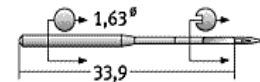

Medium kogelpunt "SUK"
Pointe bille moyenne "SUK"
Mittlere Kugelspitze "SUK"

Grote kogelpunt "SKF"
Grande pointe bille "SKF"
Große Kugelspitze "SKF"

Speciale kogelpunt "SKL"
Pointe bille spéciale "SKL"
Spezial-Kugelspitze "SKL"

Speciale naald "SERV7"
Pointe spéciale "SERV7"
Spezialnadel "SERV7"

Blukold naald
Aiguille Blukold
Blukold Nadel

Syst. B27

Syst. 134R

Syst. 1738 (A)

Syst. 134-35 (R)

Syst. 251 LG

Meer dan 3200 verschillende soorten naalden op voorraad !