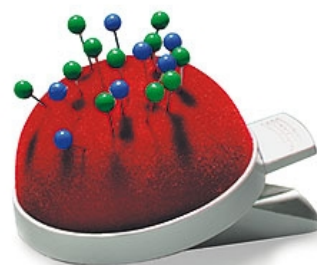

JASTUČIĆI ZA IGLE - PELOTES A EPINGLES - PIN CUSHIONS - NADELKISSEN

Ref : DW-1524 - 10x10x4cm.
 Speldenkussen met houten basis.
 Pelote épingle avec base en bois.
 Pin cushion with wooden base for better storage of your pins and needles.
 Ideal for use with extra long pins.
 Nadelkissen mit Holz Basis
075.405.135

Ref. : 1510-583
 Speldenkussen met armband
 Pelote épingle avec bracelet
 Arm pin cushion
 Nadelkissen Armspange
075.405.130

Ref. : 1511
 Speldenkussen met clips
 Pelote épingle avec clips
 Clip cushion
 Nadelkissen mit Clip
075.405.131

Ref. : 1513
 Speldenkussen met zuignap
 Pelote épingle avec ventouse
 Pin cushion with suction
 Nadelkissen mit Sauger
075.405.133

Magneet met zuignap
 Aimant avec ventouse
 Scissor spot - pin place magnetic holder
 Magnetische Nadel- und Scherer halter mit Sauger
077.000.002