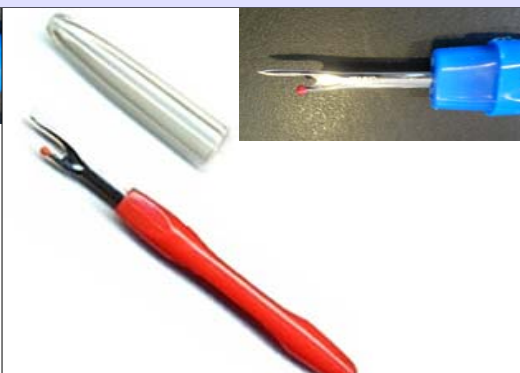

075.311.031 SY6=TWE6 

075.311.040 SY97

075.311.070 SY70
Pincetten set display (36 st.)
Brucelles set display (36 pcs.)
Tweezers set display (36 pcs.)
Pinzetten Set Display (36 St.)

075.311.041 SY10X
Pincetten extra fijne punt
Brucelles **pointe extra fine**
Tweezers **point extra fine**
Pinzetten **extra feine Spitze**

PARALICE - TORNMESJES - DECOUVITS - SEAM RIPPERS - PFEILTRENNER

Ref : 109R - 6,5cm. - Japan made
klein **petit** small klein
075.313.023

Ref : 114R - 10,5cm. - Japan made
medium
075.313.033

Ref : 112RB - 12,5cm. - Japan made
Groot model, klein mes **Grand modèle, petit couteau**
Large model, small knife **Große Model, kleines Messer**
075.313.044