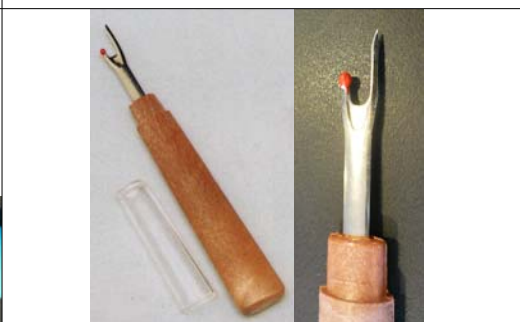

Ref : 112RA - 12,5cm. - Japan made
Groot model, groot mes **Grand modèle, grand couteau**
Large model, large knife **Große Model, großes Messer**
075.313.043